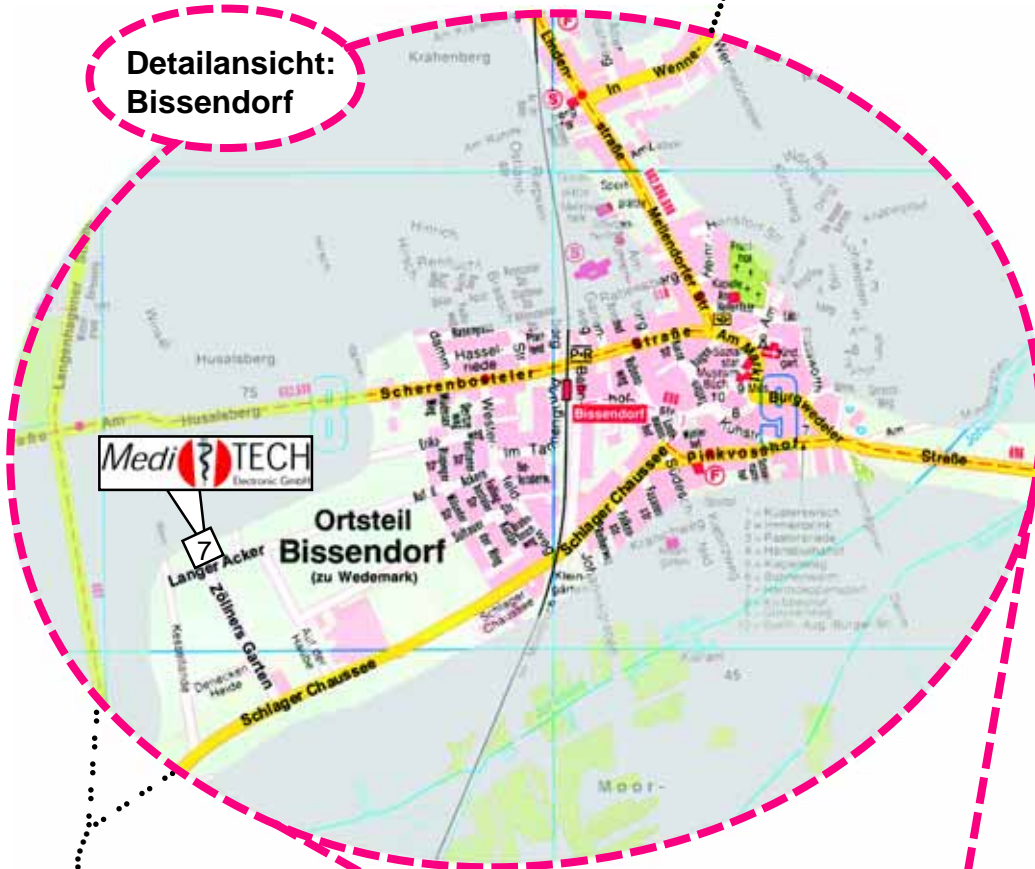

Ihr Weg zu uns:

MediTECH Electronic GmbH

Langer Acker 7
30900 Wedemark
Tel.: 05130 - 97778-0

--->A7 -
Mellendorf

Detailansicht:
Bissendorf